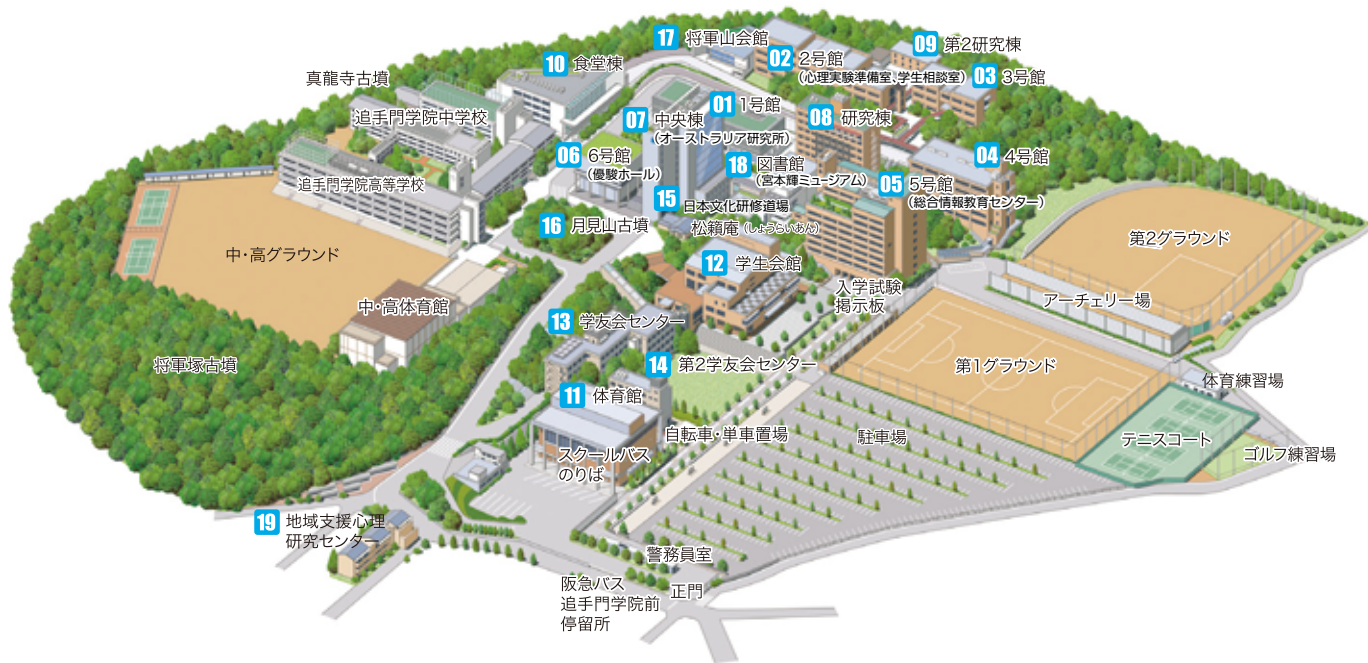

追手門学院大学 キャンパスマップ
CAMPUS MAP

01 1号館

02 2号館 (心理学実験準備室、学生相談室)

03 3号館

04 4号館

05 5号館 (総合情報教育センター)

06 6号館 (優駿ホール)

07 中央棟 (オーストラリア研究所)

08 研究棟

09 第2研究棟

10 食堂棟

11 体育棟

12 学生会館

13 学友会センター

14 第2学友会センター

15 日本文化研修道場 松籟庵(しょうらいあん)

16 月見山古墳

17 将軍山会館

18 図書館 (宮本輝ミュージアム)

19 地域支援心理研究センター