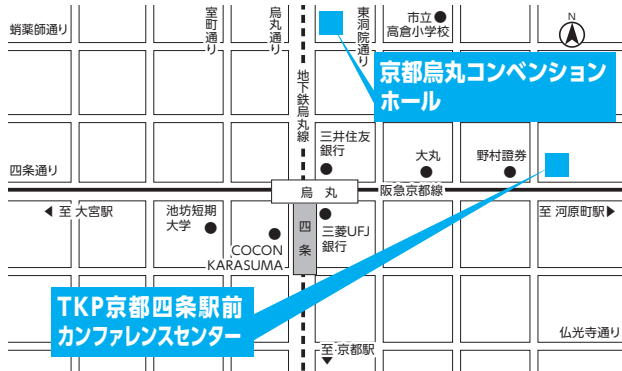

会場別試験日一覧

試験地	試験会場名	掲載ページ	公募制推薦入試			一般入試						
			前期		後期	前期				後期	最終	
			11月22日 (水)	11月23日 (木)	12月16日 (土)	1月23日 (火)	1月24日 (水)	1月25日 (木)	2月3日 (土)	2月4日 (日)	3月2日 (土)	3月20日 (水)
本学	追手門学院大学 茨木総持寺キャンパス	43	●	●	●	●	●	●	●	●	●	●
大阪 (枚方)	ビーゴ	44	●	●	—	●	●	—	●	●	—	—
大阪 (難波)	難波御堂筋ホール	44	●	●	—	●	●	—	●	●	—	—
京都	TKP 京都四条駅前カンファレンスセンター	44	●	●	—	●	●	—	—	—	—	—
	京都烏丸コンベンションホール	44	—	—	—	—	—	—	●	●	—	—
神戸	三宮コンベンションセンター	44	●	●	—	●	●	—	—	—	—	—
	兵庫県民会館	44	—	—	—	—	—	—	●	●	—	—
奈良	ホテルリガール春日野	44	●	●	—	—	—	—	—	—	—	—
	奈良県コンベンションセンター	44	—	—	—	●	●	—	●	●	—	—
草津	草津商工会議所	44	●	—	—	●	—	—	●	—	—	—
明石	明石商工会議所	45	●	—	—	●	—	—	●	—	—	—
和歌山	和歌山英数学館 本館	45	—	—	—	●	—	—	—	—	—	—
	和歌山英数学館 2号館	45	●	—	—	—	—	—	●	—	—	—
岡山	第一セントラルビル 1号館	45	●	—	—	●	—	—	●	—	—	—
広島	RCC文化センター	45	●	—	—	●	—	—	—	—	—	—
	広島オフィスセンター	45	—	—	—	—	—	—	●	—	—	—
高松	高松商工会議所	45	●	—	—	●	●	—	—	—	—	—
	KANEMITSU CAPITAL HOTEL	45	—	—	—	—	—	—	●	—	—	—
福岡	リファレンス駅東ビル	45	—	—	—	●	—	—	●	—	—	—

本学試験場

追手門学院大学 茨木総持寺キャンパス
 大阪府茨木市太田東芝町1-1
 ■JR総持寺駅から徒歩約10分
 ■阪急総持寺駅から徒歩約19分

本学試験場は

茨木総持寺キャンパスです。

茨木安威キャンパスではありませんので、ご注意ください。

大阪(枚方)

ビーゴ
 大阪府枚方市岡本町7番1号
 枚方ピオルネ5F
 ■京阪電車枚方市駅から徒歩1分

大阪(難波)

難波御堂筋ホール
 大阪府大阪市中央区難波4-2-1 難波御堂筋ビルディング6・7・9F
 ■JR難波駅から徒歩10分
 ■御堂筋線なんば駅13番出口からエレベーター直結
 ■近鉄線・阪神線大阪難波駅から徒歩5分
 ■南海電鉄なんば駅から徒歩5分

京都

公募制推薦入試・一般入試 前期日程※
TKP京都四条駅前カンファレンスセンター
 京都府京都市下京区立売中ノ町100-1 四条KMビル8F
 ■市営地下鉄烏丸線四条駅・阪急京都線烏丸駅13番出口直結

一般入試 前期日程※
京都烏丸コンベンションホール
 京都府京都市中京区烏丸通六角下る七観音町634
 ■市営地下鉄烏丸線四條駅・阪急京都線烏丸駅21番出口から徒歩3分

神戸

公募制推薦入試・一般入試 前期日程※
三宮コンベンションセンター
 兵庫県神戸市中央区磯辺通2-2-10
 ■各線三宮駅から徒歩8分
 ■ポートライナー貿易センター駅から徒歩1分

一般入試 前期日程※
兵庫県民会館
 兵庫県神戸市中央区下山手通4丁目16-3
 ■地下鉄山手線元町駅から徒歩2分
 ■JR・阪神元町駅から徒歩7分