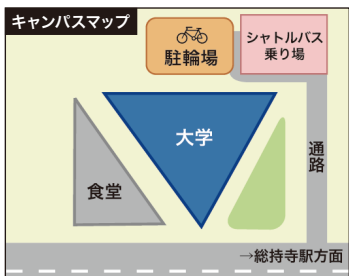

素敵な特典プレゼント

candlenight

追手門学院大学

追大キャンドルナイト

3つをタグ付けして、Instagram or Twitterで
あなただけのとっておきの写真を投稿しよう！

※受付にて投稿画面を確認後、特典をお渡しします！

follow
me!

●キャンドルナイトの最新情報はこちらから

@OGU_CandleNight

で 検索

candlenightogu

で 検索

CANDLEN
IGHTOGU

アクセス方法

●茨木総持寺キャンパスへは、JR総持寺駅より徒歩約10分

※駐輪場の台数は限りがございます
※駐車場はご利用いただけません

●茨木安威キャンパス周辺にお住まいの方、車でご来場の方

- ・2つのキャンパスを無料のシャトルバスで結んでいます。(約15分)
- ・安威キャンパスの駐車場・駐輪場は無料開放しておりますので、
  駐車後は、シャトルバスを利用して総持寺キャンパスへご来場ください。

【シャトルバス時刻表】

	安威キャンパス→総持寺キャンパス		総持寺キャンパス→安威キャンパス	
16	10	40	18	20 50
17	10	40	19	20 50
18	20	50	20	00