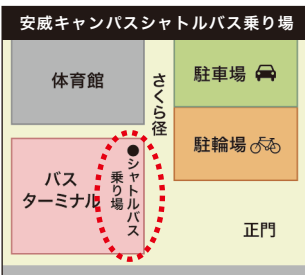

■お問い合わせ先:

追手門学院大学 茨木安威キャンパス学生支援課
〒567-8502 大阪府茨木市西安威2-1-15
TEL:072-641-9627 FAX:072-643-9785

■当日のお問い合わせ:

追手門学院大学 茨木総持寺キャンパス総合オフィス
〒567-0013 大阪府茨木市太田東芝町1-1
TEL:072-697-8152

次なる
茨木へ。
茨木には、次がある。
平成30年は市制施行70周年

※追手門学院大学キャンドルナイトは、
茨木市の「いばらき・大学連携事業補
助金」交付を受けて実施しています。

■後援:茨木商工会議所、茨木市観光協会