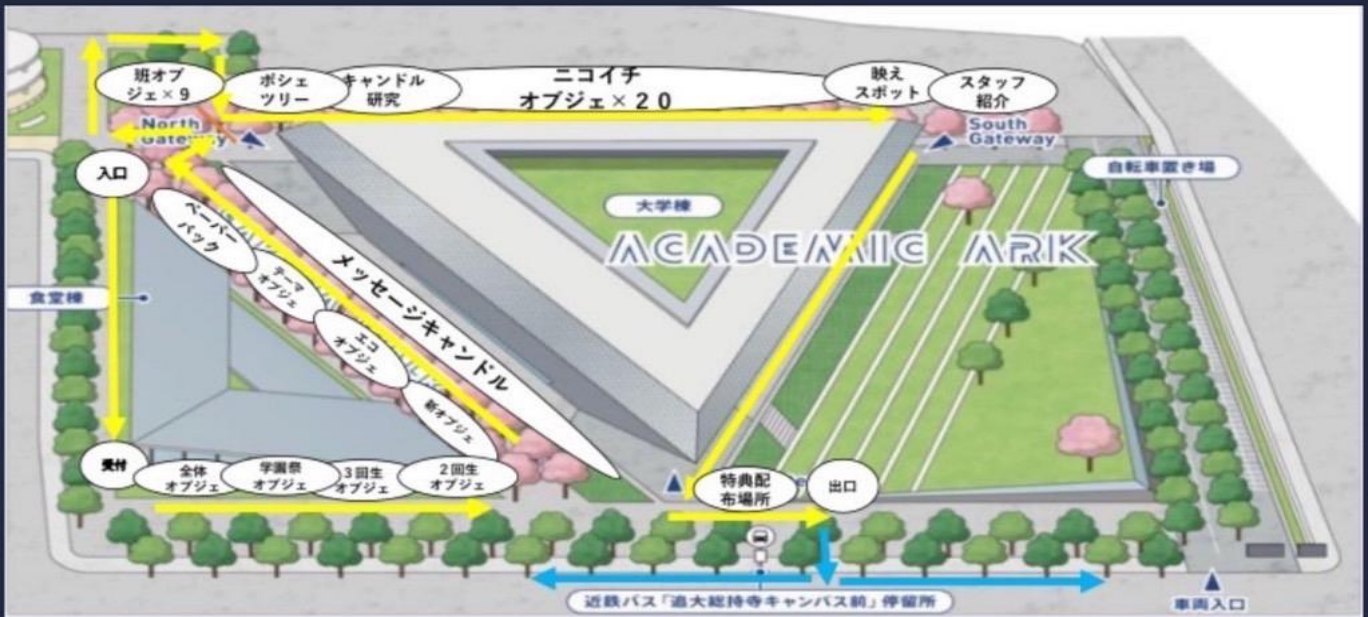

・ 注意事項

- ・ 受付入り口での検温・アルコール消毒をお願いいたします。
- ・ 新型コロナウイルス感染防止に伴い、写真をとる際もマスクの着用にご協力をお願いいたします。
- ・ 1.5M 間隔のしるしに従い順番にお進みください。
- ・ 会場内は一方通行です。
- ・ 1グループ様 45分での巡回をお願いしております。
混雑回避のため長時間立ち止まってるの撮影はご遠慮ください。

・ 特典

出口付近にて追大Candle NightのSNS(Twitter、Instagram)いずれかどちらかのフォロー提示でオリジナルマスクケースをプレゼント!
(数に限りがございますため、無くなり次第終了となります)

・ 配置図

※お客様の安全を考慮し一部イルミネーションの電灯がついております。予めご了承ください。