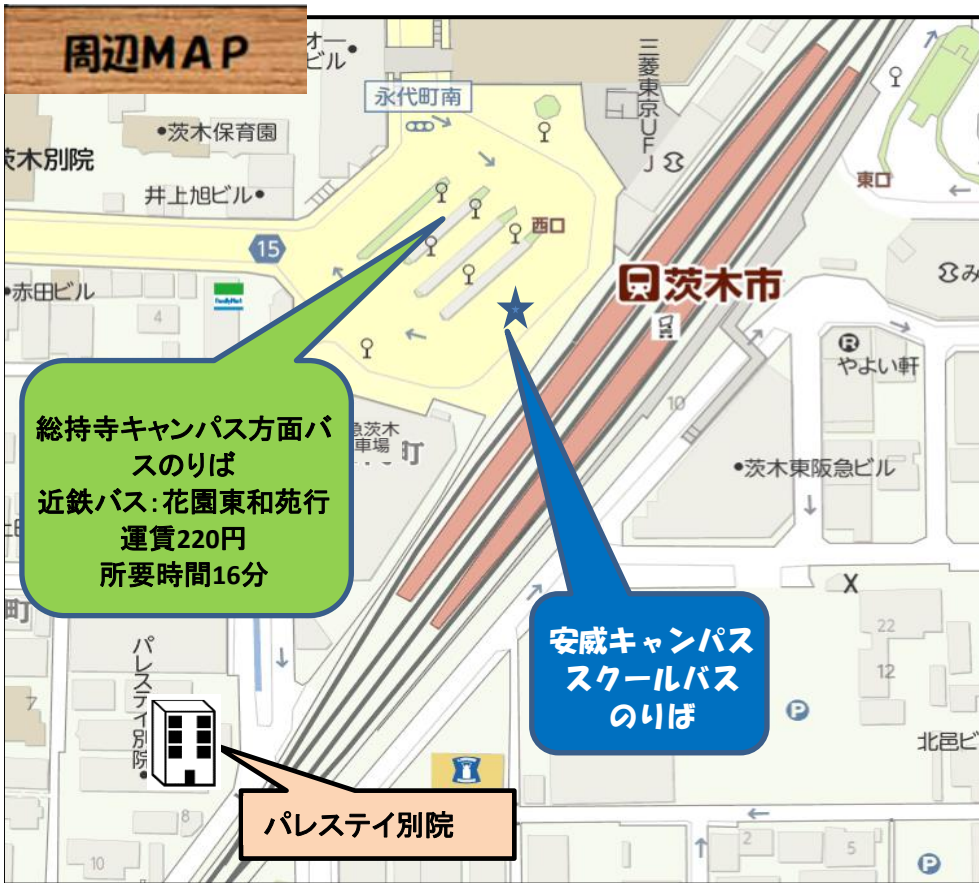

追手門学院大学女子寮

パレステイ別院

阪急茨木市駅まで 徒歩約**3**分の好立地！

礼金・敷金は不要・共益費大学負担

専有面積26.00㎡/9帖の広々居室
オートロックで安心・安全！
24時間サポート付き！

物件情報

大阪府茨木市別院町7-6
2014年3月完成 鉄筋コンクリート造7F

設備

鍵	駐輪場	バイク置場	エレベーター	温水洗浄便座
あり カードキー	あり (無料)	あり (50ccのみ)	あり	あり
あり (ポット・シャワー付)	ガスコンロ (2口)	給湯 ガス給湯	エアコン あり	中継 あり
あり フローリング調 硬質フロア	その他 室内物干し器	インターネット あり (光回線/有料)		

大学からの追加施設

- ・ベッド
- ・机
- ・室内照明

代表間取り

室内写真

**阪急線 特急で、
大阪まで約17分・
京都まで約26分**

阪急茨木市駅周辺

総持寺キャンパス方面バスのりば
近鉄バス:花園東和苑行
運賃220円
所要時間16分

安威キャンパス
スクールバス
のりば

パレステイ別院

主な周辺施設

コンビニ	ローソン 60m
	セブンイレブン 133m
	ファミリーマート 139m
警察署	茨木警察署永代町交番 14m

病院	河村メディカルクリニック 142m
	スカイ整形外科クリニック 178m
	医療法人 森脇内科 178m
薬局	キリン堂薬店 130m
	順心堂茨木薬局 212m