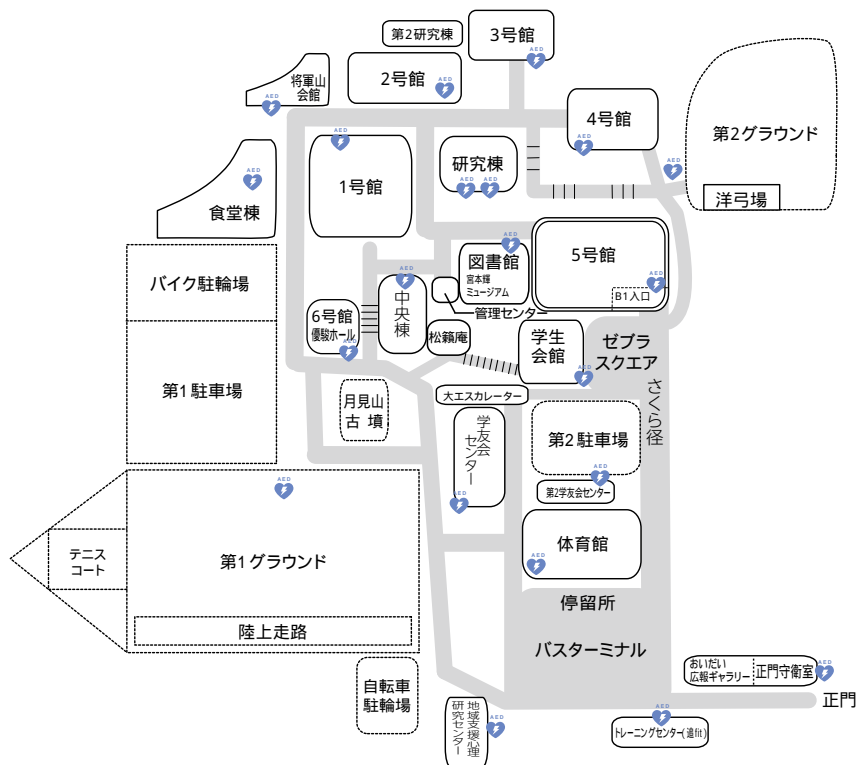

## 茂木安威キャンパス

### AED 学内設置場所

- 1号館 1F 学生会館 1F
- 2号館 1F 学友会センター 1F
- 3号館 1F 第2学友会センター 4F
- 4号館 4F 第1グラウンド救護室
- 5号館 B1F 第2グラウンド入口
- 6号館 B1F 将軍山会館事務室
- 中央棟 2F 地域支援心理研究センター
- 研究棟 1F トレーニングセンター (追 fit) 1F
- 研究棟 1F 正門守衛室
- 保健室内
- 図書館 2F
- 食堂棟 1F
- 体育館 1F

## 茂木總持寺キャンパス

### AED 学内設置場所

- アカデミックアーク各階 東側エレベーターホール
- 保健室
- 食堂棟