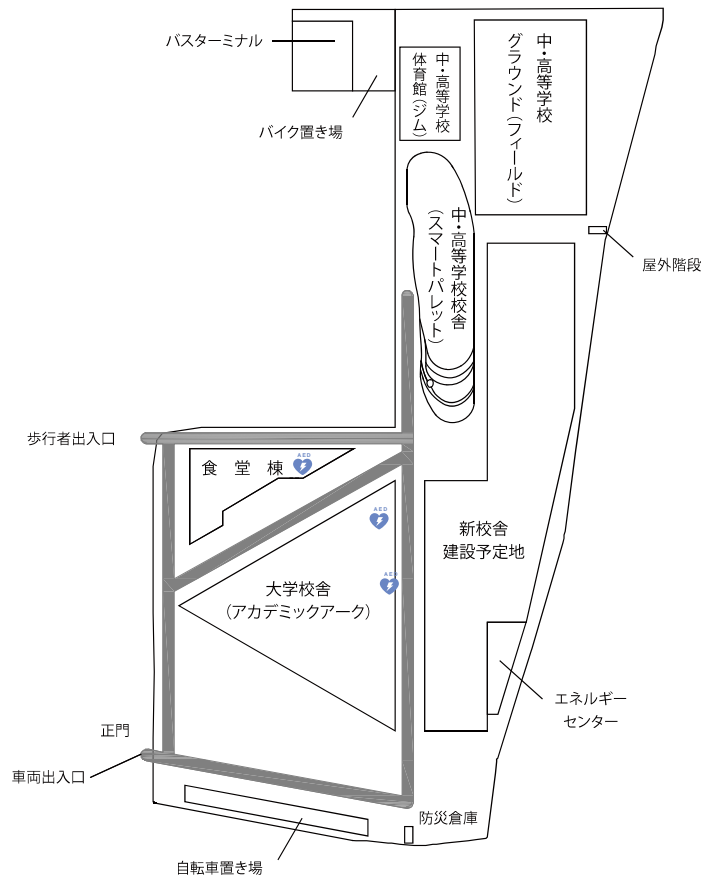

## 茂木安威キャンパス

### AED 学内設置場所

- 1号館 1F 学生会館 1F
- 2号館 1F 学友会センター 1F
- 3号館 1F 第2学友会センター 4F
- 4号館 4F 第1グラウンド救護室
- 5号館 B1F 第2グラウンド入口
- 6号館 B1F 将軍山会館事務室
- 中央棟 2F 地域支援心理研究センター
- 研究棟 1F トレーニングセンター (追 fit) 1F
- 研究棟 1F 正門守衛室
- 保健室内
- 図書館 2F
- 食堂棟 1F
- 体育館 1F

### AED 学内設置場所

- アカデミックアーク各階 東側エレベーターホール
- 保健室
- 食堂棟