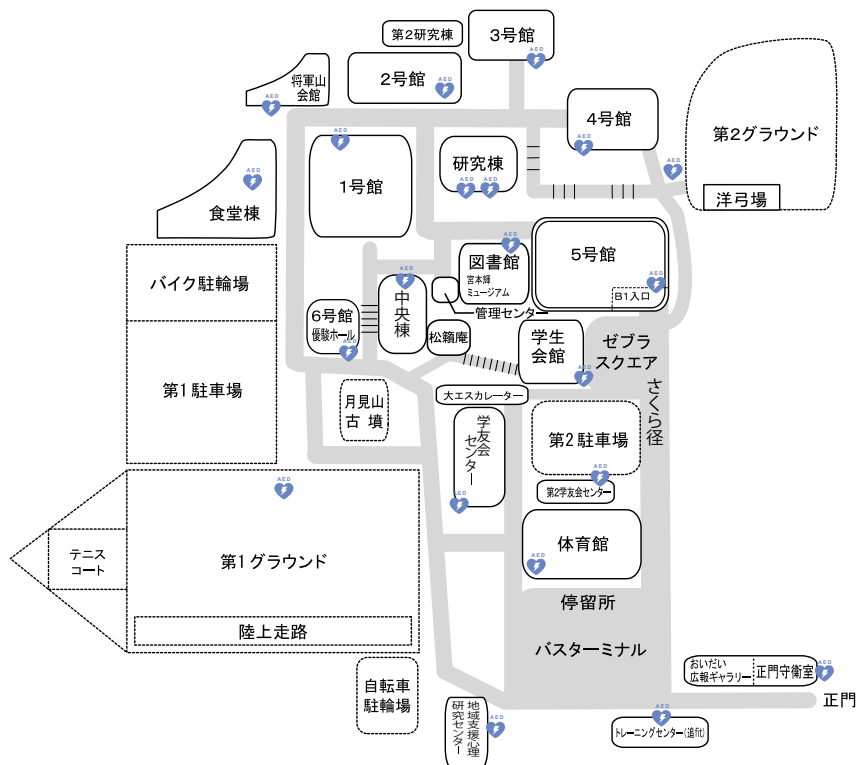

茨木安威キャンパス

● AED 学内設置場所

- 1号館 1F 学生会館 1F
- 2号館 1F 学生会センター 1F
- 3号館 1F 第2学生会センター 4F
- 4号館 4F 第1グラウンド救護室
- 5号館 B1F 第2グラウンド入口
- 6号館 B1F 将軍山会館事務室
- 中央棟 2F 地域支援心理研究センター
- 研究棟 1F トレーニングセンター (追分) 1F
- 研究棟 B1F 正門守衛室
- 保健室内
- 図書館 2F
- 食堂棟 1F
- 体育館 1F

茨木総持寺キャンパス

● AED 学内設置場所

- アカデミックアーク各階 東側エレベーターホール
- 保健室
- 食堂棟