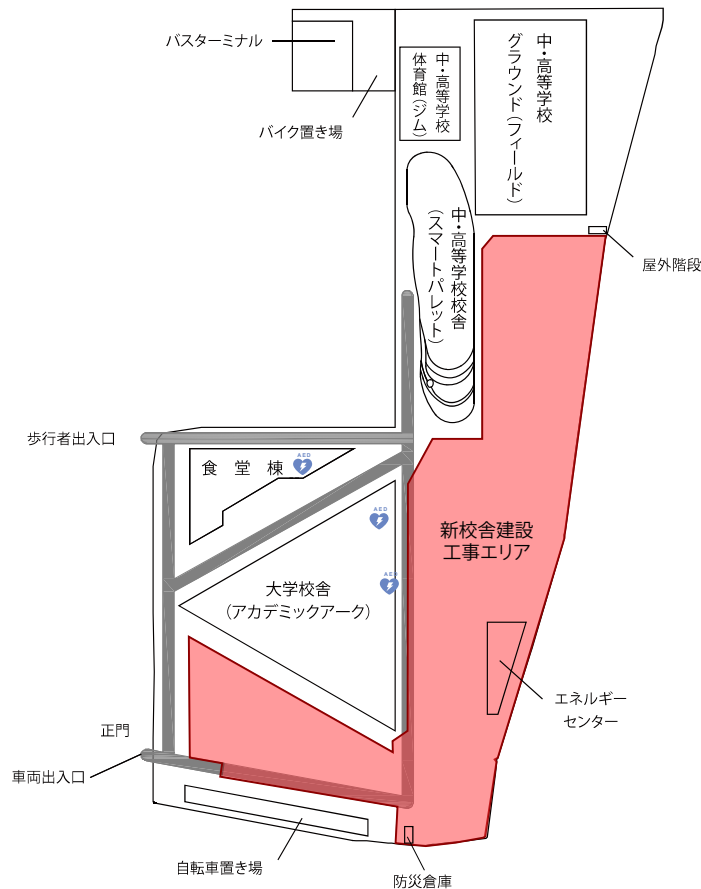

茨木安威キャンパス

● AED 学内設置場所

- 1号館 1F 学生会館 1F
- 2号館 1F 学生会センター 1F
- 3号館 1F 第2学生会センター 4F
- 4号館 4F 第1グラウンド救護室
- 5号館 B1F 第2グラウンド入口
- 6号館 B1F 将軍山会館事務室
- 中央棟 2F 地域支援心理研究センター
- 研究棟 1F トレーニングセンター (追分) 1F
- 研究棟 B1F 正門守衛室
- 保健室内
- 図書館 2F
- 食堂棟 1F
- 体育館 1F

茨木総持寺キャンパス

● AED 学内設置場所

- アカデミックアーク各階 東側エレベーターホール
- 保健室
- 食堂棟