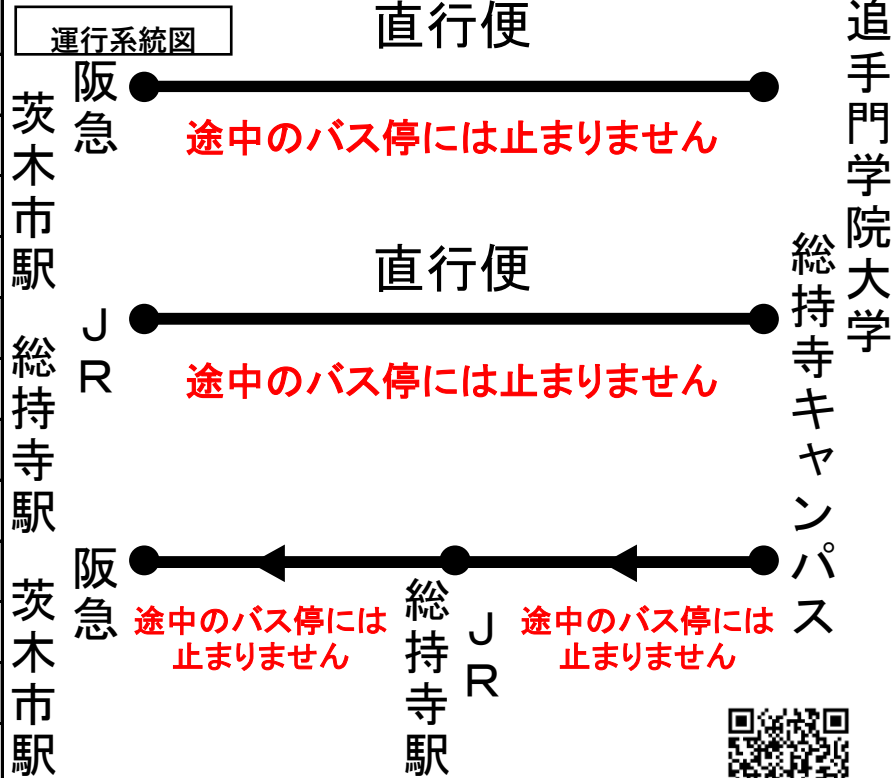

	[直行] 阪急茨木市駅	[直行] JR総持寺駅
時刻		
6		
7		
8		50
9	20	45
10	20	20 50
11	20	25
12		

《運行日》

・4月1日～7月31日の平日のみ運行

・10月1日～1月31日の平日のみ運行

※土日祝は運行いたしません

	[直行] JR総持寺駅経由阪急茨木市駅		
14			
15	0	20	55
16	15		
17			
18	0		
19			
20			
21			
22			