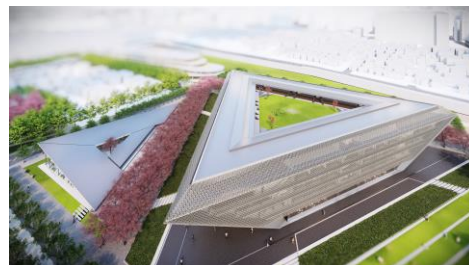

## Mazda Zoom-Zoom スタジアムの設計士が登壇 新キャンパスを建築芸術で語るトークセッション

追手門学院大学(大阪府茨木市、学長：川原俊明)は、9月27日(木)～29日(土)の3日間、文化系クラブの発表を中心とした「長月祭(ながつきさい)」を開催します!

3日間にわたって、追手門学院大学の様々な文化系クラブが、日ごろの活動の成果を展示・発表すると共に、9月29日(土)は地域住民や中高生にも一般開放し、「新キャンパス」をテーマにしたトークセッションや、追手門学院大学の教育展示・ゼミ発表、スタンプリヤーやビンゴ大会、段ボール迷路など大人から子どもまで楽しめるイベントとして開催します。

### ▼長月祭概要

開催期間：9月27日(木)～29日(土)

開催時間：11:00～16:00

開催場所：追手門学院大学(茨木市西安威 2-1-15)

追手門学院大学新キャンパス完成イメージ

### ▼トークセッション概要

2019年4月に開設予定の追手門学院大学の新キャンパスについて、建築の専門家に在学生も加わり、建築芸術の視点から深く掘り下げます。

日時：9月29日(土) 13:00～14:30

会場：追手門学院大学 5号館 B1 学生ホール

登壇者：上林 功 追手門学院大学 社会学部 准教授  
「広島市民球場(Mazda Zoom-Zoom スタジアム広島)」  
「兵庫県立尼崎スポーツの森水泳場」などスポーツ施設の設計・監理を担当。