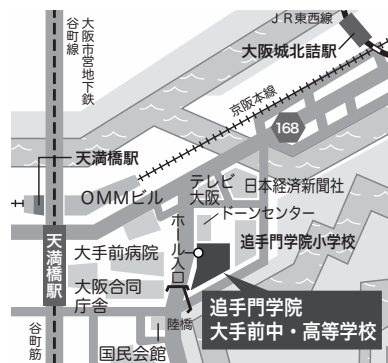

#### インターネットから

右記QRコードにアクセス  
しお申し込みください。

なお、追手門学院大手前中・高等学校HPからも  
お申し込み頂けます。

<https://www.otemon-js.ed.jp/>

#### FAXから

- ①参加される方の代表者の方(保護者等)の氏名
- ②参加者数(うち、小学生・中学生の人数もお知らせください)
- ③連絡先電話番号(お申込みの確認をさせていただきます)  
以上を明記いただき、受付事務局までお送りください。

受付事務局:追手門学院初等中等課

FAX: 06-6942-3089

お問い合わせ:学校法人追手門学院 初等中等課  
電話:06-6942-2789

※おなががいいたしました個人情報は、本イベント以外の目的では使用いたしません。  
お申込みをいただいたことをもって、同意されたものとみなします。  
※手話通訳等ご希望の方は、なるべくお早めにご相談をお願いします。

## 会場への アクセス

- ・大阪メトロ谷町線・京阪本線 天満橋駅から徒歩5分
- ・JR東西線 大阪城北詰駅から徒歩15分
- ・大阪市営バス 大手前バス停下車 東へ徒歩1分

学校法人追手門学院大手前中・高等学校6F  
大手前ホール(大阪城スクエア)  
大阪市中央区大手前1-3-20

※会場には駐車場・駐輪場はありませんので、公共交通機関をご利用の上、お越しください。  
※緊急の場合の中止等連絡は、追手門学院大手前中・高等学校のHPで行います。