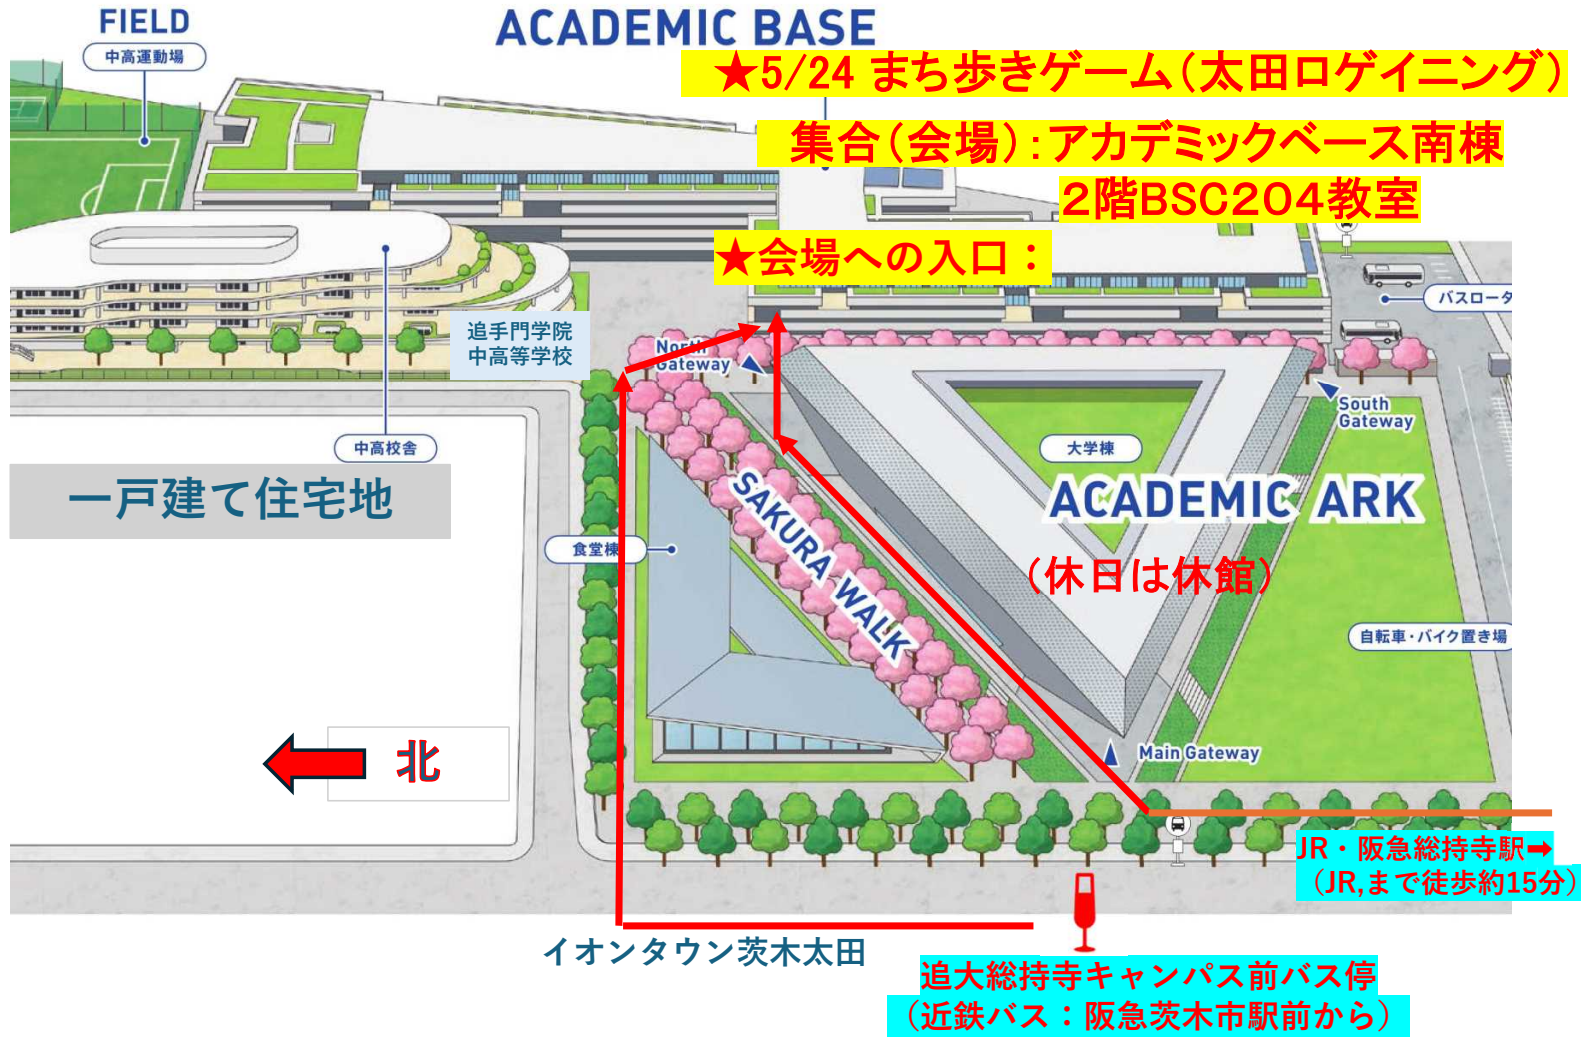

★追手門学院大学★
茨木総持寺キャンパス
ACADEMIC BASE

★5/24 まち歩きゲーム(太田ロゲイニング)

集合(会場):アカデミックベース南棟
2階BSC204教室

★会場への入口:

一戸建て住宅地

北

JR・阪急総持寺駅→
(JR,まで徒歩約15分)

追大総持寺キャンパス前バス停
(近鉄バス: 阪急茨木市駅前から)